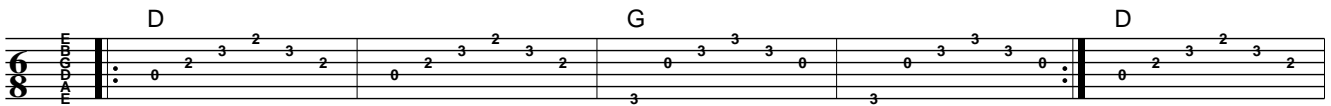

Everybody hurts

REM

D - xx0232 / G - 320033 / Em - 022000 / A - 002220 / C - x32010 / F#m - 244322 / Bm - 224432 / Am - 002210

Introduzione

Strofa

Ritornello

Ponte

Per la parte ritmata, gli accordi sono F#m, Bm, F#m, Bm, F#m, Bm, C, G, C, A. Alcuni li suonano col finger picking come la strofa e i ritornello, ma io preferisco usare gli accordi normali.